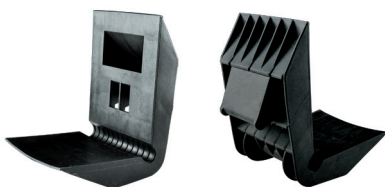

indeks	Symbol / Opis	Wymiary
N 00203	Narożnik DUŻY + UCHO	200 x 160 x 140

Narożnik do pasa transportowego

indeks	Symbol / Opis	Wymiary
N 00204	Narożnik MEGA	230 x 180 x 160

Narożnik do pasa transportowego

indeks	Symbol / Opis	Wymiary
N 00205	Narożnik XL JUMBO	200 x 150 x 145

Narożnik do pasa transportowego

indeks	Symbol / Opis	Wymiary
N 00206	Narożnik XL STRONG	200 x 160 x 130

Narożnik do pasa transportowego

indeks	Symbol / Opis	Wymiary
N 00207	Narożnik XL STRONG II	200 x 160 x 130

Narożnik do pasa transportowego

indeks	Symbol / Opis	Wymiary
N 00209E	Narożnik DUŻY ELIPSA	200 x 165 x 145