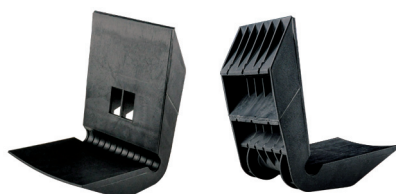

indeks	Symbol / Opis	Wymiary
N 00203	Narożnik DUŻY + UCHO	200 x 160 x 140

Narożnik do pasa transportowego

indeks	Symbol / Opis	Wymiary
N 00204	Narożnik MEGA	230 x 180 x 160

Narożnik do pasa transportowego

indeks	Symbol / Opis	Wymiary
N 00205	Narożnik XL JUMBO	200 x 150 x 145

Narożnik do pasa transportowego

indeks	Symbol / Opis	Wymiary
N 00206	Narożnik XL STRONG	200 x 160 x 130

Narożnik do pasa transportowego

indeks	Symbol / Opis	Wymiary
N 00207	Narożnik XL STRONG II	200 x 160 x 130

Narożnik do pasa transportowego

indeks	Symbol / Opis	Wymiary
N 00209E	Narożnik DUŻY ELIPSA	200 x 165 x 145