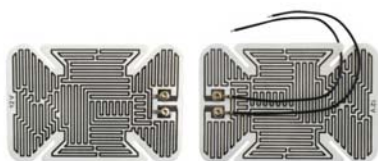

Podgrzewacz panorama P32

indeks	symbol/rodzaj	wymiar	opis dodatkowy
52101	P32 G32	165 x 110	Kable 24V 17W
52102	P32 G33	165 x 110	Konektor 24V 17W
52103	P32 G34	165 x 110	Kable 12V 17W
52104	P32 G35	165 x 110	Konektor 12V 17W